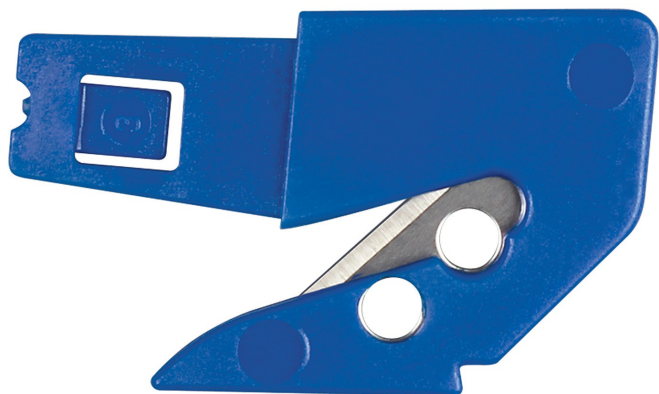

TÊTE DE LAME S7FC

Tête de lame caché, adapté pour couteau de sécurité S7.

Marque :	PHC
Reference :	PH00S7FC
Type de lame :	Acier inoxydable, Tête de lame cachée

Tête de lame avec lame cachée, donc particulièrement sûres. Pour couteau de sécurité S7. Dimensions : 39 x 24 x 9 mm. Poids : 3 g. Compatible : S7, réf. DIFAC PH0000S7. Conditionnement : 1 sachet de 3 pièces.