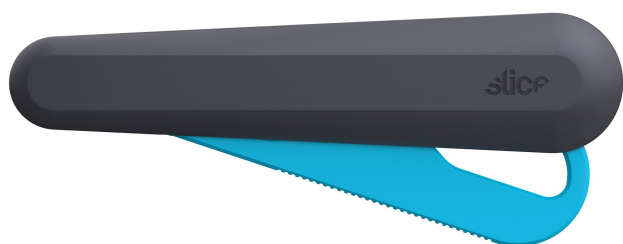

CUTTER SMART-RETRACT 10564

Le couteau SLICE à gâchette combine sécurité et robustesse : lame céramique Finger-Friendly®, rétraction automatique, verrou de sécurité, poignée en nylon renforcé, changement de lame sans outil. Tranchant durable, usage industriel.

Marque :	Slice
Reference :	SL010564
Type de couteau :	Couteau sécurité,Couteau à lame rétractable Smart
Mécanisme :	Gâchette
Matériau couteau :	Plastique
Type de lame :	Céramique,Bout pointu,Bout arrondi
Profondeur de coupe :	21 mm - 30 mm
Utilisation / Matière :	Adhésif,Carton double cannelure (7mm),Carton triple cannelure (15mm),Sac,Matériaux en rouleaux,Caoutchouc,PVC, feutre, textiles,Fil et ficelle,Travaux de précision,Plastique moulé,Papier,Bande de cerclage,Film et feuille
Autres caractéristiques couteau :	Gaucher et droitier,Changement de lame sans outils