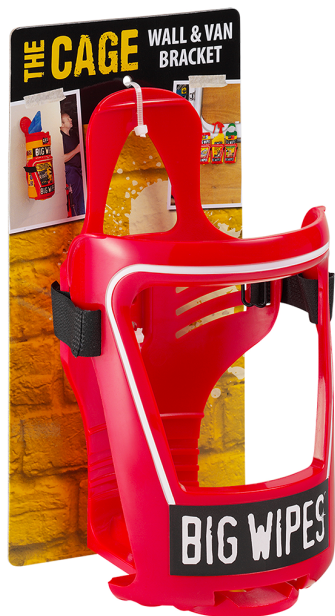

## CAGE BIG WIPES

Conservez votre pot Big Wipes solidement fixé et à portée de main.

Marque :	Big wipes
Reference :	BI002421

Conservez votre pot Big Wipes solidement fixé et à portée de main. Compatible avec tous les tubes et pulvérisateur. Positionnez simplement le pot de Big Wipes dans le support réglable, serrez et votre distributeur est prêt. Peut être installé dans une camionnette - se fixe sur les panneaux ou s'intègre facilement dans un système de rayonnages. Montage mural - pour les avoir à portée de main dans un garage ou un atelier.