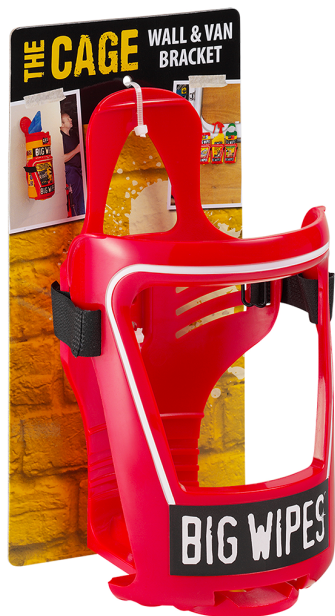

CAGE BIG WIPES

Conservez votre pot Big Wipes solidement fixé et à portée de main.

Marque :	Big wipes
Reference :	BI002421

Conservez votre pot Big Wipes solidement fixé et à portée de main. Compatible avec tous les tubes et pulvérisateur. Positionnez simplement le pot de Big Wipes dans le support réglable, serrez et votre distributeur est prêt. Peut être installé dans une camionnette - se fixe sur les panneaux ou s'intègre facilement dans un système de rayonnages. Montage mural - pour les avoir à portée de main dans un garage ou un atelier.